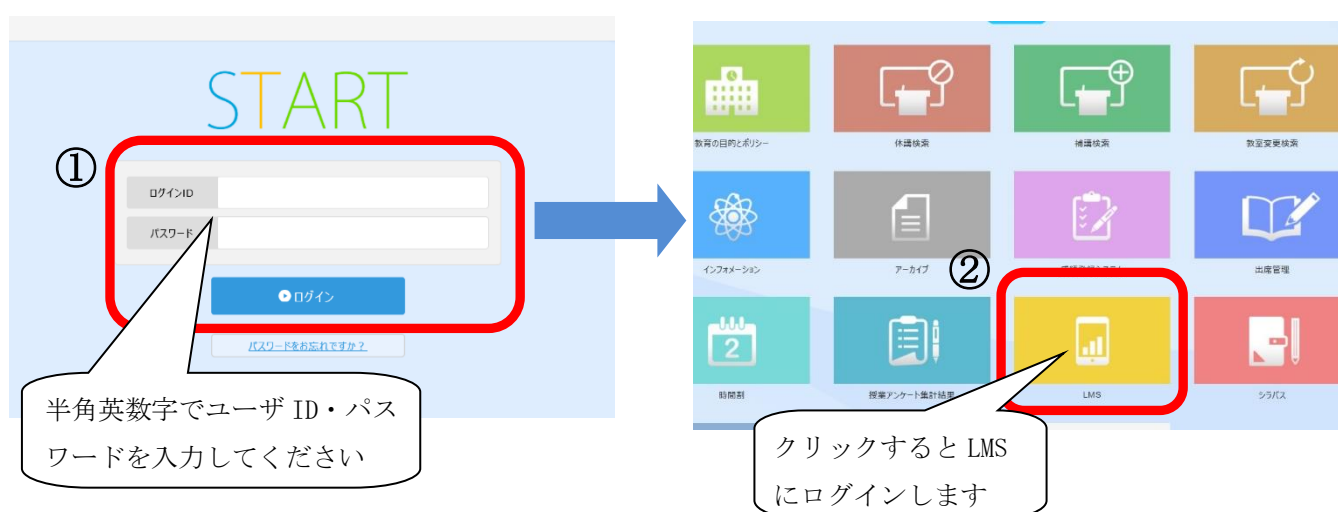

新 LMS 利用開始のお知らせ

2017年8月に LMS のリニューアルを行いました。秋期の授業から、リニューアル後の LMS を利用します。新しい LMS の利用方法は以下のとおりです。

○新 LMS へのログイン

新 LMS は八王子キャンパスポータルサイトから利用できます。

- ①ポータルサイトにログインします。
- ②「LMS」のアイコンをクリックしてご利用ください。

○新 LMS で閲覧できるコースについて