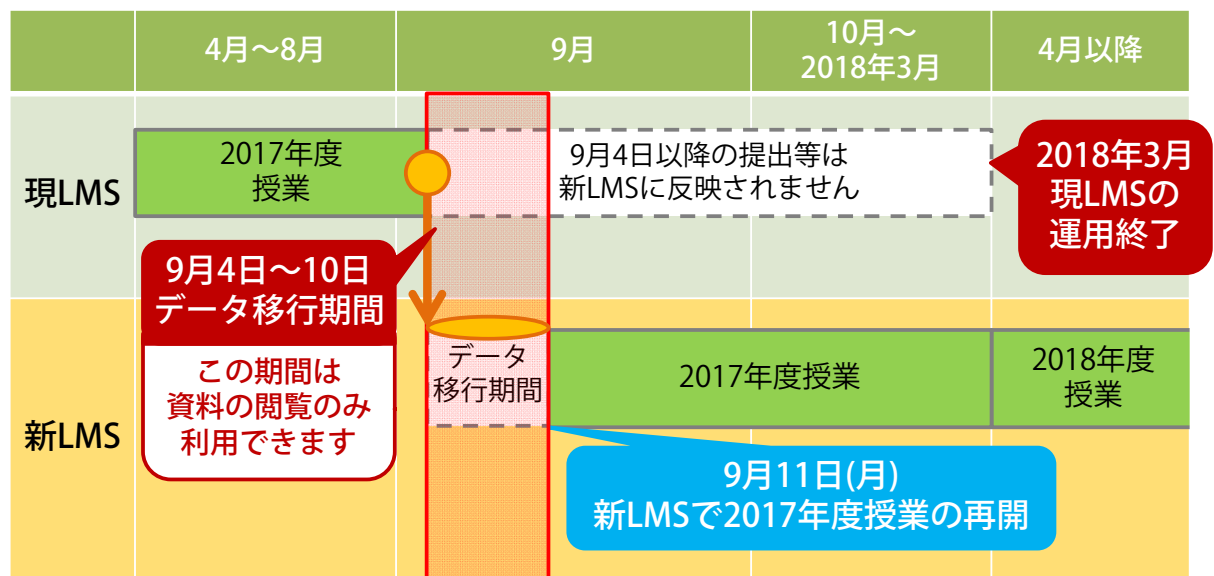

## LMS リニューアルのお知らせ

2017年9月よりLMSが新しくなります。そのためのリニューアル作業を以下の日程で行います。新LMSへの切り替え後も、これまでの授業の教材や成績データ等はそのまま引き継がれます。データの移行は管理者側で行います。

### ○新LMSへの切り替えと、2017年度授業でのLMS利用について

以下の日程で新LMSへの切り替えを行います。

以下の期間、LMSは資料等の閲覧のみとなります。提出等はしないでください。

- 資料の閲覧
- × レポート課題の提出、テストの受験
- × メッセージの送信、掲示板の投稿

**2017年9月4日(月)～10日(日)**

※2016年度までの過去のコースは、6月26日に先に移行します。閲覧のみ利用可能です。

### ○「みんなの広場」について

9月11日の新LMSでの利用再開後は、過去に履修した科目や、これまでのメッセージ・掲示板の投稿は見えなくなります。テキスト科目の補助教材(サブテキスト、レポート課題)は、2017年度に履修登録した科目のみの表示となります。

必要な人は、現在のLMSから早めに手元に保管をしてください。